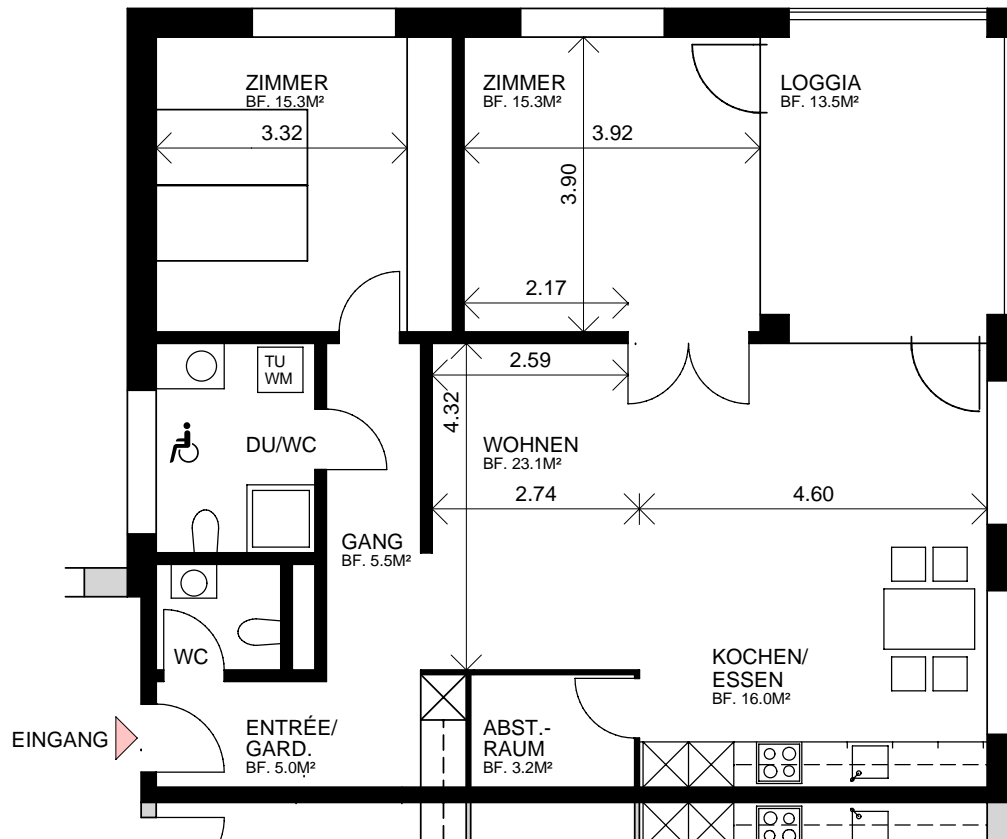

HAUS DENKMALWEG / HAUS 5

OG 521
EG 511
UG 501

3 1/2 ZIMMER - WOHNUNG MST. 1:100

ÜBERSICHT

ATTIKAGESCHOSS

OBERGESCHOSS

ERDGESCHOSS

UNTERGESCHOSS

GENOSSENSCHAFT ALTERSWOHNUNGEN LINTH, 8752 NÄFELS

HAUS DENKMALWEG / HAUS 5

OG 522
EG 512
UG 502

3 1/2 ZIMMER - WOHNUNG MST. 1:100

ÜBERSICHT

GENOSSENSCHAFT ALTERSWOHNUNGEN LINTH, 8752 NÄFELS

HAUS DENKMALWEG / HAUS 5