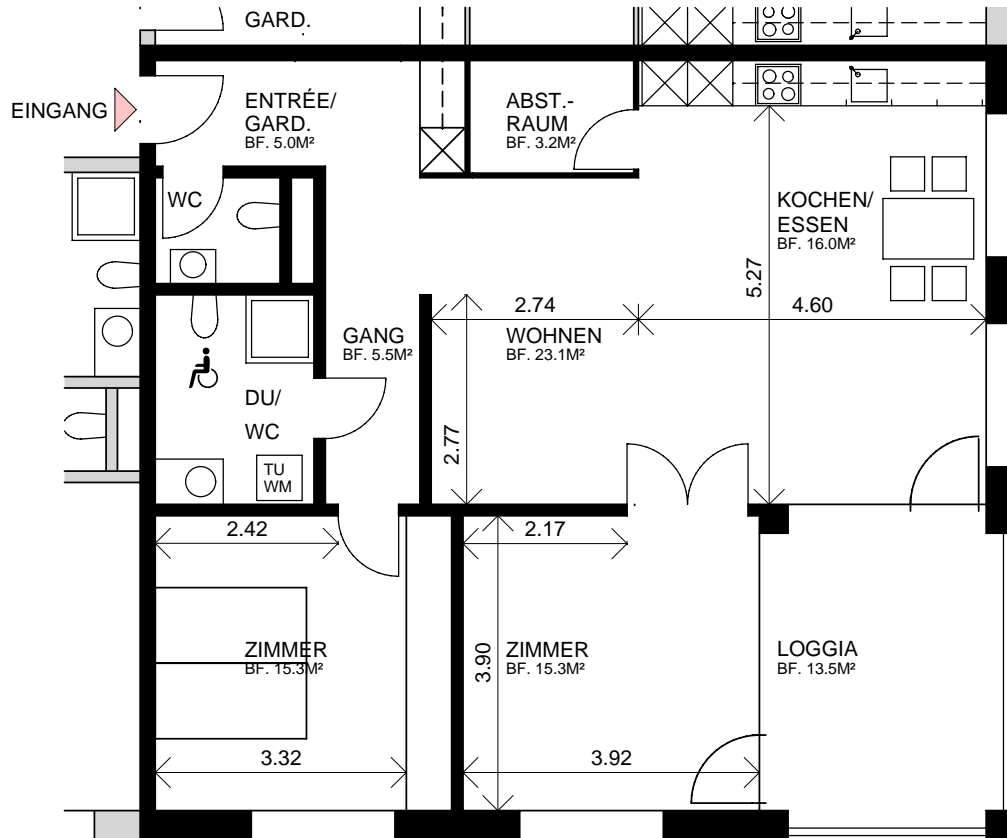

HAUS DENKMALWEG / HAUS 5

OG 521
EG 511
UG 501

3 1/2 ZIMMER - WOHNUNG MST. 1:100

ÜBERSICHT

ATTIKAGESCHOSS

OBERGESCHOSS

ERDGESCHOSS

UNTERGESCHOSS

GENOSSENSCHAFT ALTERSWOHNUNGEN LINTH, 8752 NÄFELS

HAUS DENKMALWEG / HAUS 5

OG 522
EG 512
UG 502

3 1/2 ZIMMER - WOHNUNG MST. 1:100

ÜBERSICHT

GENOSSENSCHAFT ALTERSWOHNUNGEN LINTH, 8752 NÄFELS

HAUS DENKMALWEG / HAUS 5

OG 523
EG 513
UG 503

3 1/2 ZIMMER - WOHNUNG MST. 1:100

ÜBERSICHT

GENOSSENSCHAFT ALTERSWOHNUNGEN LINTH, 8752 NÄFELS

HAUS DENKMALWEG / HAUS 5

OG 524
EG 514

ÜBERSICHT

3 ½ ZIMMER - WOHNUNG MST. 1:100