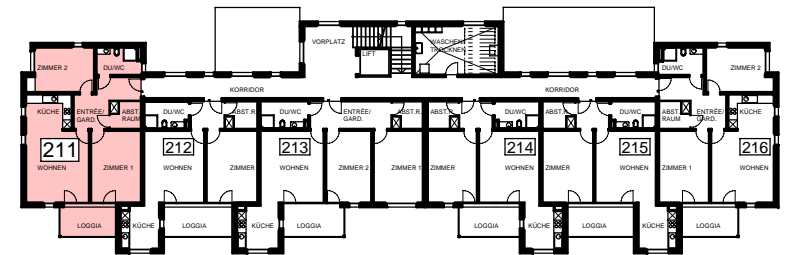

1. OBERGESCHOSS