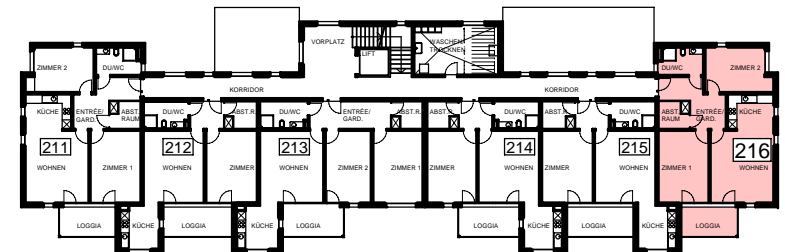

1. OBERGESCHOSS