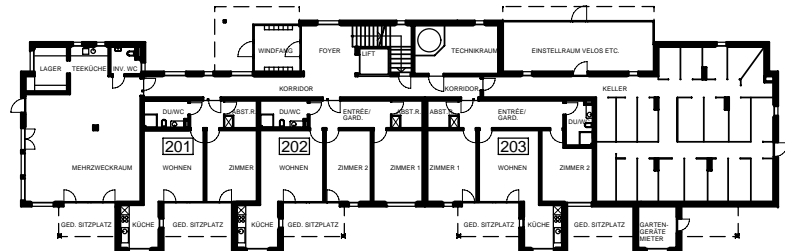

ERDGESCHOSS

3 ½ ZIMMER - WOHNUNG MST. 1:100