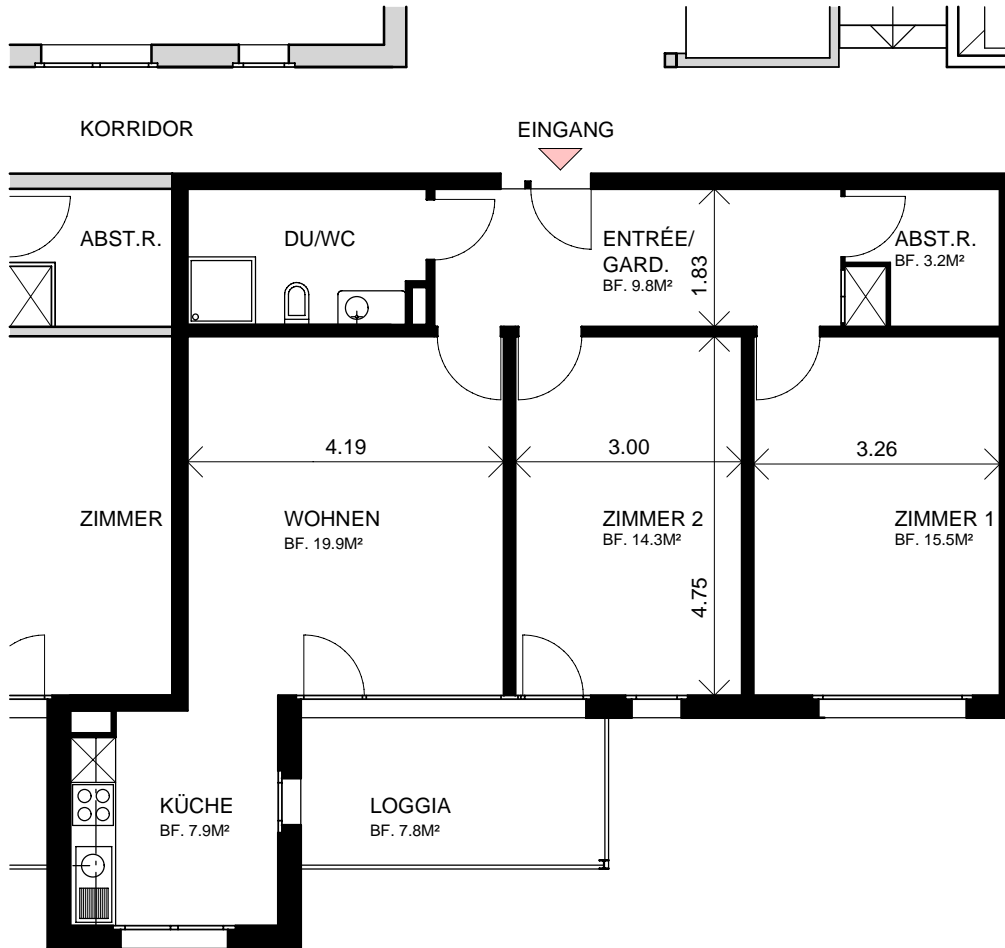

# GENOSSENSCHAFT ALTERSWOHNUNGEN LINTH, 8752 NÄFELS

HAUS LETZ 19 / HAUS 2

DG	233
2.OG	223
1.OG	213
EG	202