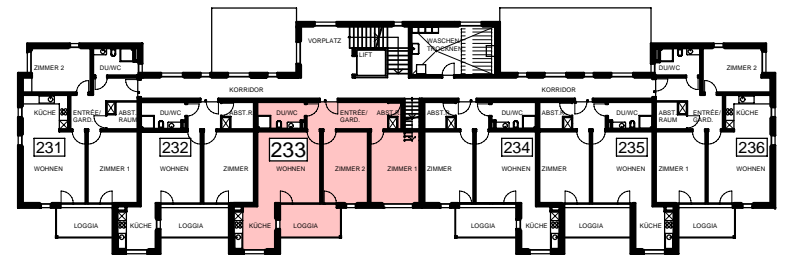

ÜBERSICHT

DACHGESCHOSS