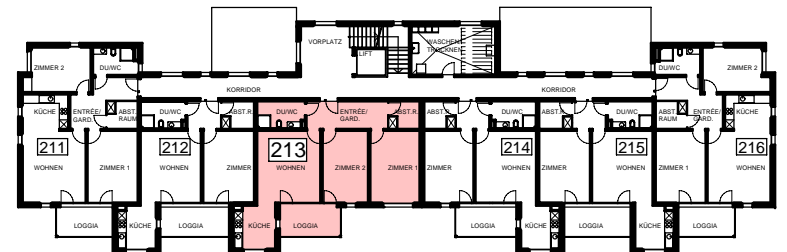

1. OBERGESCHOSS