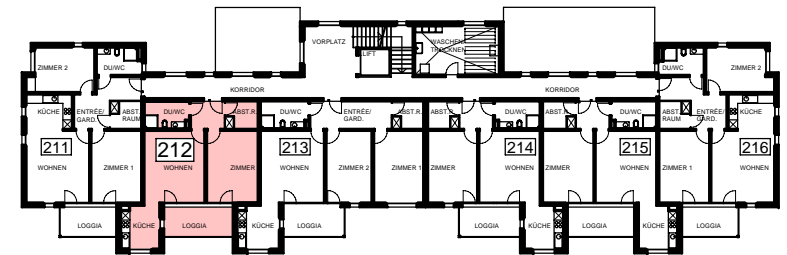

1. OBERGESCHOSS