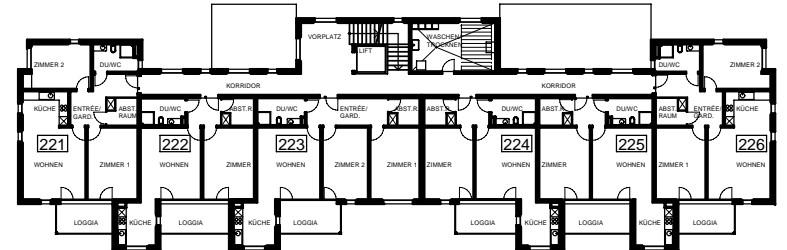

2. OBERGESCHOSS