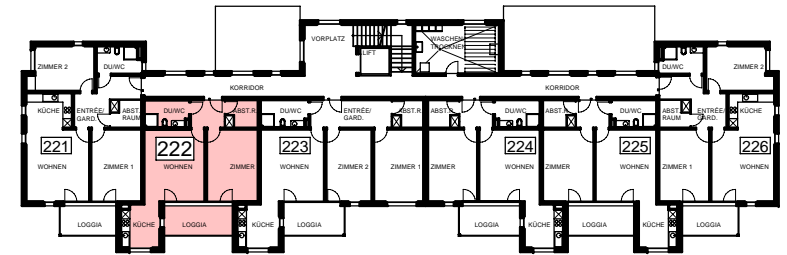

2. OBERGESCHOSS