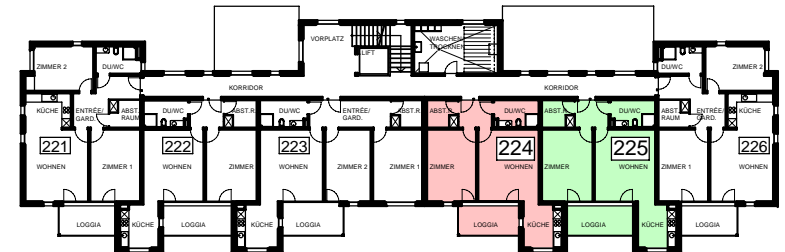

2. OBERGESCHOSS