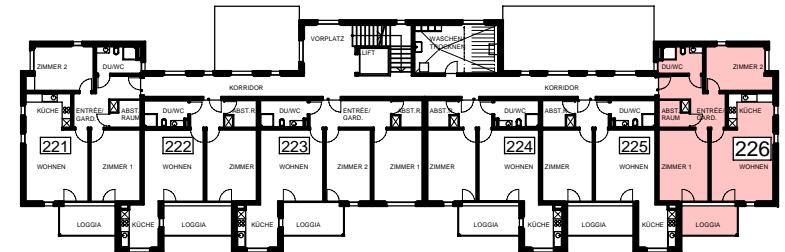

2. OBERGESCHOSS