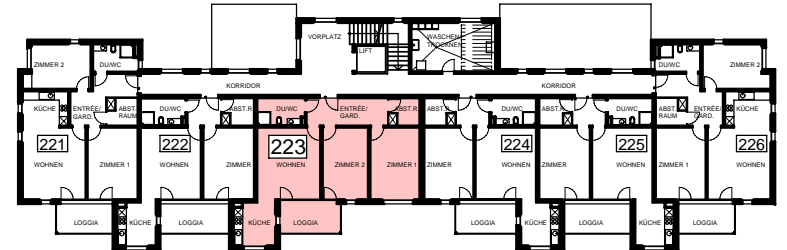

2. OBERGESCHOSS