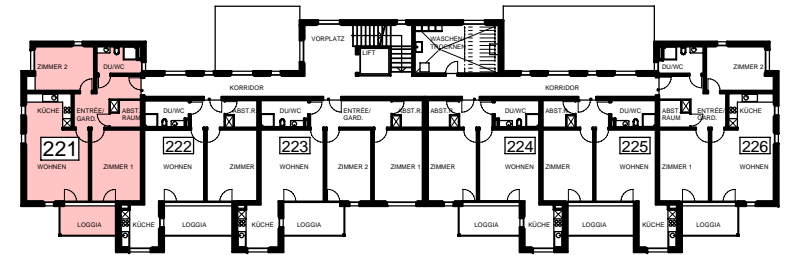

2. OBERGESCHOSS