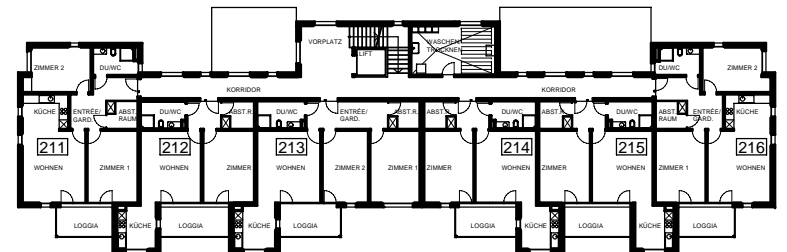

1. OBERGESCHOSS