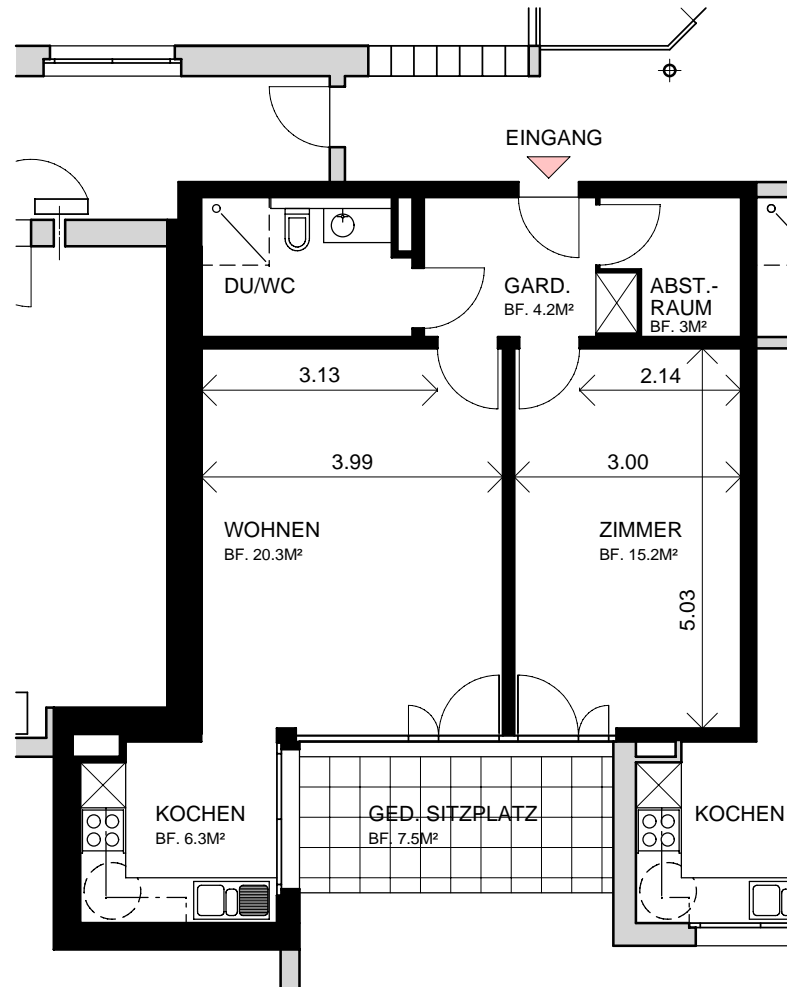

# GENOSSENSCHAFT ALTERSWOHNUNGEN LINTH, 8752 NÄFELS

HAUS LETZ 17 / HAUS 1

DG	134 / 135
2.OG	124 / 125
1.OG	114
EG	103 / 104

2 1/2 ZIMMER - WOHNUNG MST. 1:100