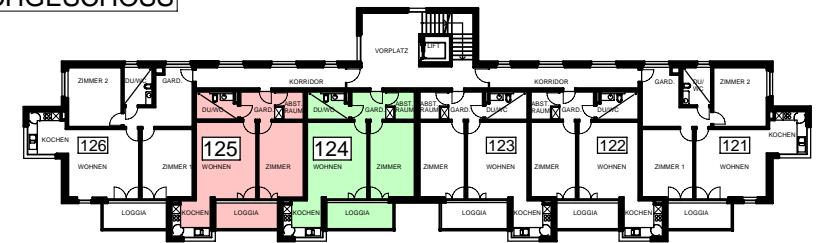

2. OBERGESCHOSS