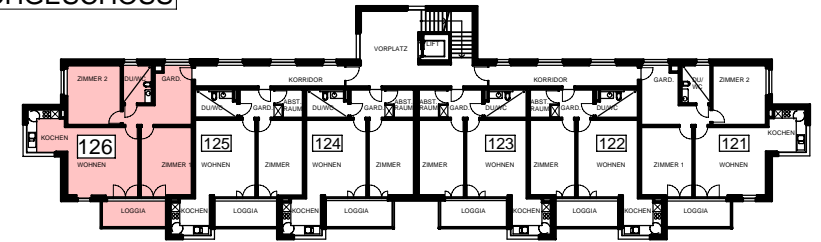

DACHGESCHOSS