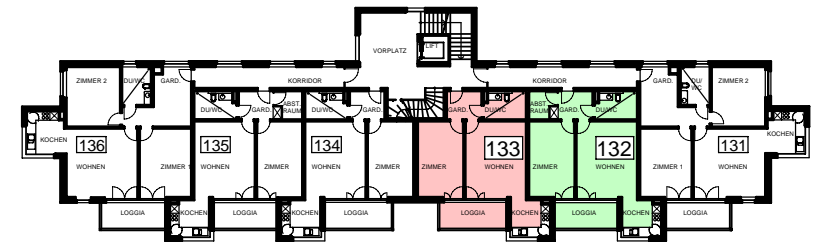

GENOSSENSCHAFT ALTERSWOHNUNGEN LINTH, 8752 NÄFELS

HAUS LETZ 17 / HAUS 1

DG	132 / 133
2.OG	122 / 123
1.OG	112 / 113
EG	101 / 102

ÜBERSICHT

DACHGESCHOSS

2. OBERGESCHOSS

1. OBERGESCHOSS

ERDGESCHOSS

2 ½ ZIMMER - WOHNUNG MST. 1:100