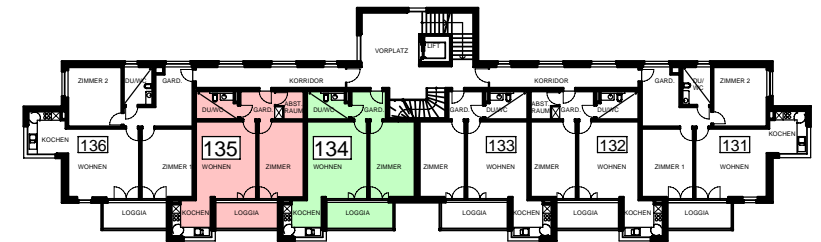

ÜBERSICHT

DACHGESCHOSS