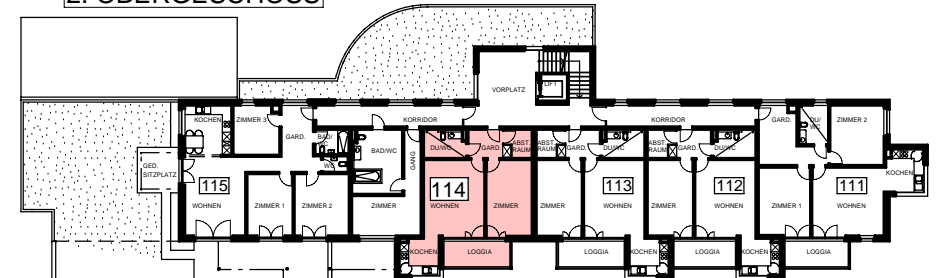

1. OBERGESCHOSS