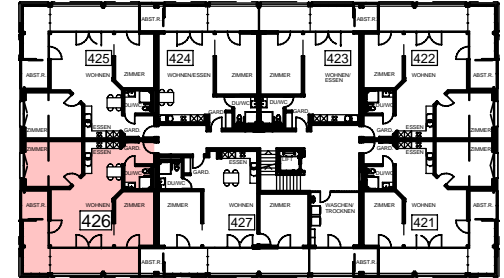

ERDGESCHOSS

GENOSSENSCHAFT ALTERSWOHNUNGEN LINTH, 8752 NÄFELS

HAUS ZIGERRIBISTR.2, OBERURNEN / HAUS 4

2.OG 426
 1.OG 416
 EG 403

3 1/2 ZIMMER - WOHNUNG MST. 1:100

ÜBERSICHT

ATTIKAGESCHOSS

2. OBERGESCHOSS