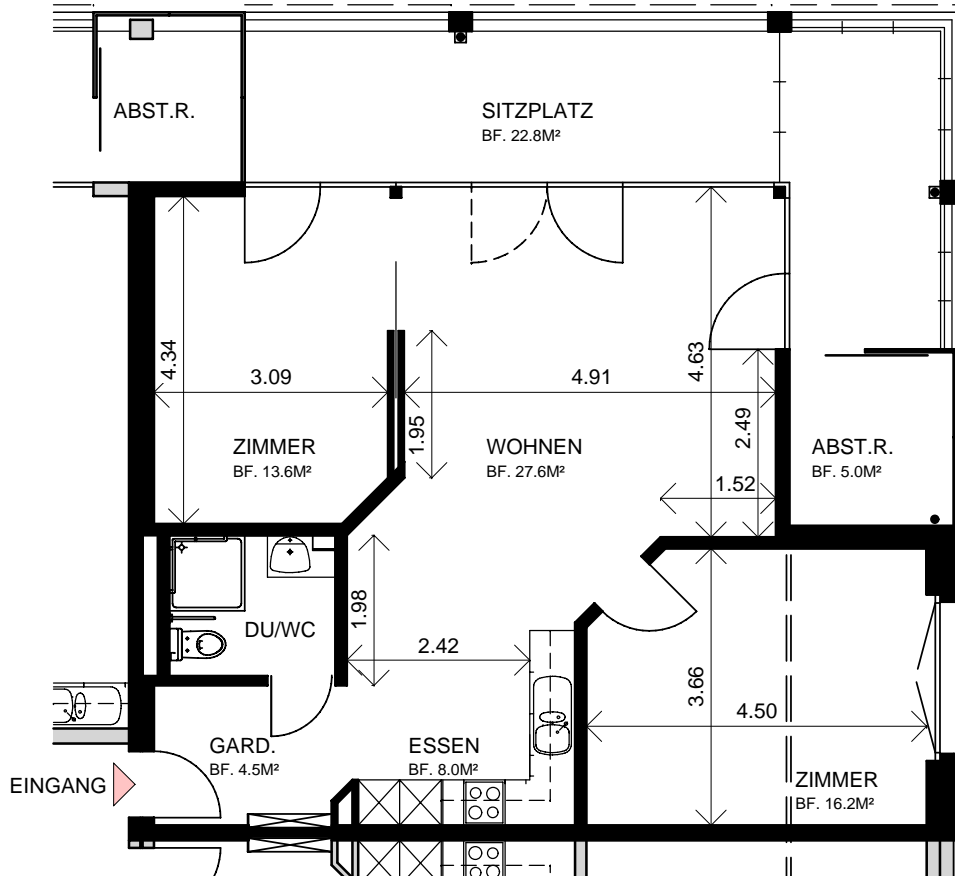

1. OBERGESCHOSS

ERDGESCHOSS

3 1/2 ZIMMER - WOHNUNG MST. 1:100

GENOSSENSCHAFT ALTERSWOHNUNGEN LINTH, 8752 NÄFELS

HAUS ZIGERRIBISTR.2, OBERURNEN / HAUS 4

2.OG 422
1.OG 412

3 1/2 ZIMMER - WOHNUNG MST. 1:100

ÜBERSICHT