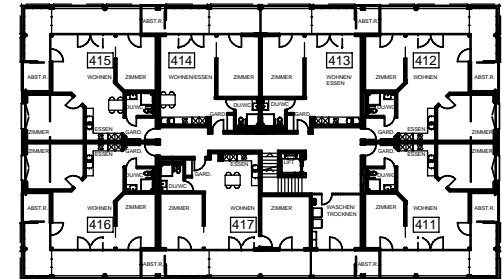

HAUS ZIGERRIBISTR.2, OBERURNEN / HAUS 4

AT 435

2 1/2 ZIMMER - WOHNUNG MST. 1:100

ÜBERSICHT

ATTIKAGESCHOSS

2. OBERGESCHOSS

1. OBERGESCHOSS

ERDGESCHOSS

GENOSSENSCHAFT ALTERSWOHNUNGEN LINTH, 8752 NÄFELS

HAUS ZIGERRIBISTR.2, OBERURNEN / HAUS 4

AT 436

ÜBERSICHT

ATTIKAGESCHOSS

2. OBERGESCHOSS

1. OBERGESCHOSS

ERDGESCHOSS

2 1/2 ZIMMER - WOHNUNG MST. 1:100