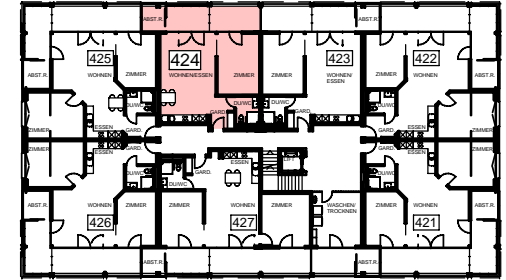

HAUS ZIGERRIBISTR.2, OBERURNEN / HAUS 4

AT	434
2.OG	424
1.OG	414
EG	401

2 ½ ZIMMER - WOHNUNG MST. 1:100

ÜBERSICHT

ATTIKAGESCHOSS

2. OBERGESCHOSS

1. OBERGESCHOSS

ERDGESCHOSS

GENOSSENSCHAFT ALTERSWOHNUNGEN LINTH, 8752 NÄFELS

HAUS ZIGERRIBISTR.2, OBERURNEN / HAUS 4

2.OG 425
 1.OG 415
 EG 402

3 1/2 ZIMMER - WOHNUNG MST. 1:100

ÜBERSICHT

ATTIKAGESCHOSS

2. OBERGESCHOSS

1. OBERGESCHOSS