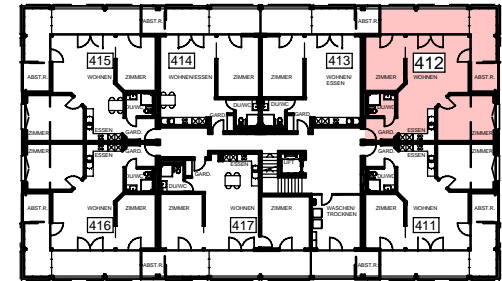

2. OBERGESCHOSS