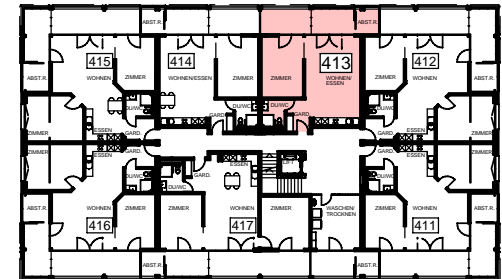

GENOSSENSCHAFT ALTERSWOHNUNGEN LINTH, 8752 NÄFELS

HAUS ZIGERRIBISTR.2, OBERURNEN / HAUS 4

AT 433
2.OG 423
1.OG 413

2 ½ ZIMMER - WOHNUNG MST. 1:100

ÜBERSICHT

ATTIKAGESCHOSS