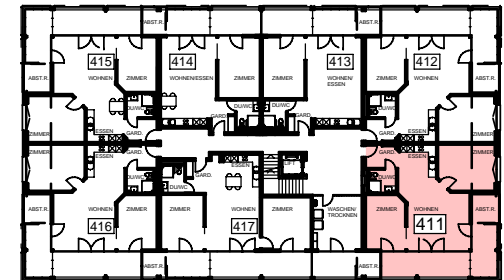

1. OBERGESCHOSS

ERDGESCHOSS

3 1/2 ZIMMER - WOHNUNG MST. 1:100

GENOSSENSCHAFT ALTERSWOHNUNGEN LINTH, 8752 NÄFELS

HAUS ZIGERRIBISTR.2, OBERURNEN / HAUS 4

2.OG 422
1.OG 412

3 1/2 ZIMMER - WOHNUNG MST. 1:100

ÜBERSICHT