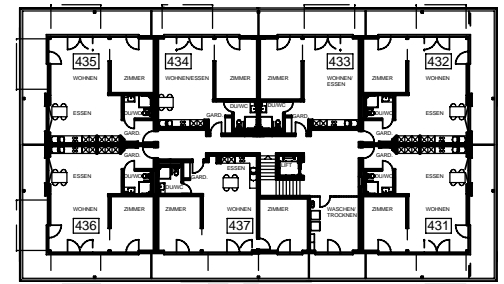

GENOSSENSCHAFT ALTERSWOHNUNGEN LINTH, 8752 NÄFELS

HAUS ZIGERRIBISTR.2, OBERURNEN / HAUS 4

2.OG 425
 1.OG 415
 EG 402

3 1/2 ZIMMER - WOHNUNG MST. 1:100

ÜBERSICHT

ATTIKAGESCHOSS

2. OBERGESCHOSS

1. OBERGESCHOSS