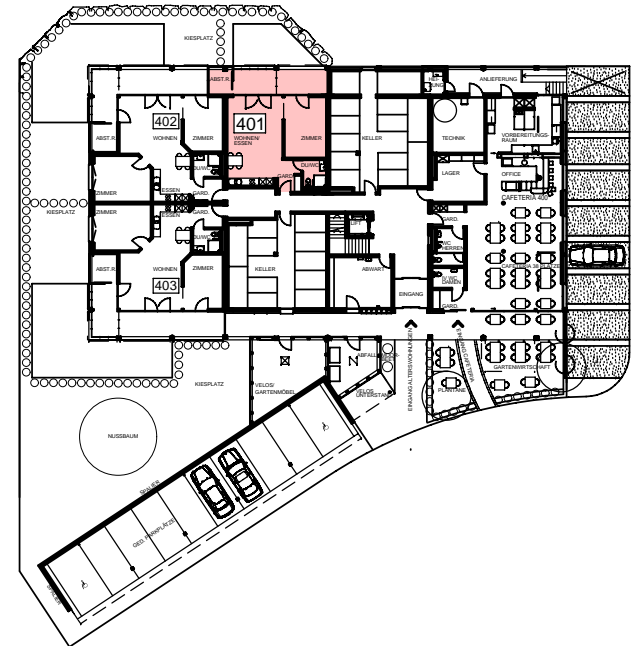

HAUS ZIGERRIBISTR.2, OBERURNEN / HAUS 4

AT	434
2.OG	424
1.OG	414
EG	401

2 ½ ZIMMER - WOHNUNG MST. 1:100

ÜBERSICHT

ATTIKAGESCHOSS

2. OBERGESCHOSS

1. OBERGESCHOSS

ERDGESCHOSS

GENOSSENSCHAFT ALTERSWOHNUNGEN LINTH, 8752 NÄFELS

HAUS ZIGERRIBISTR.2, OBERURNEN / HAUS 4

2.OG 425
 1.OG 415
 EG 402

3 1/2 ZIMMER - WOHNUNG MST. 1:100

ÜBERSICHT

ATTIKAGESCHOSS

2. OBERGESCHOSS

1. OBERGESCHOSS