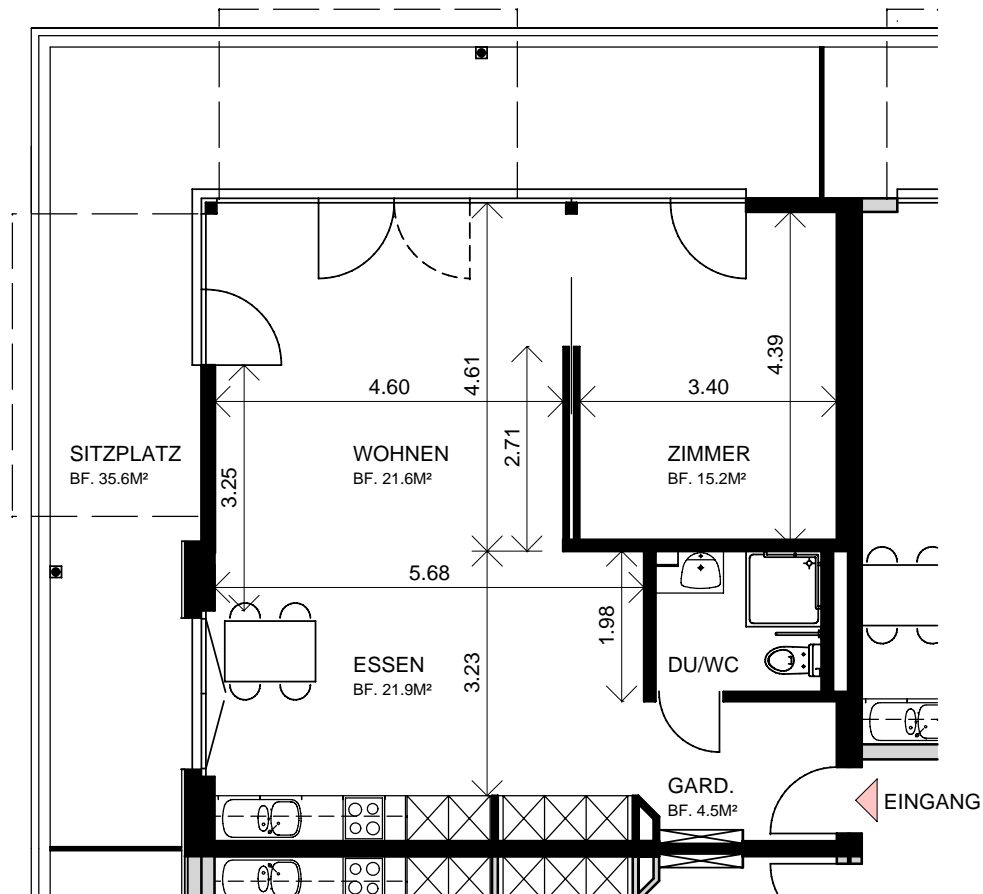

AT 432

2 1/2 ZIMMER - WOHNUNG MST. 1:100

ÜBERSICHT

ATTIKAGESCHOSS

2. OBERGESCHOSS

1. OBERGESCHOSS

ERDGESCHOSS

GENOSSENSCHAFT ALTERSWOHNUNGEN LINTH, 8752 NÄFELS

HAUS ZIGERRIBISTR.2, OBERURNEN / HAUS 4

AT 435

2 1/2 ZIMMER - WOHNUNG MST. 1:100

ÜBERSICHT

ATTIKAGESCHOSS

2. OBERGESCHOSS

1. OBERGESCHOSS

ERDGESCHOSS