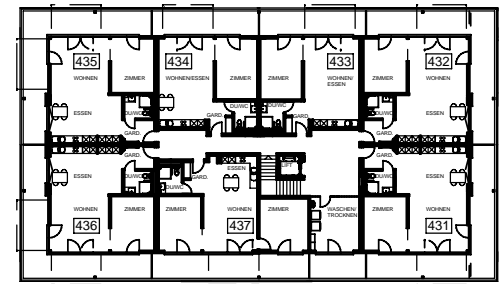

ERDGESCHOSS

GENOSSENSCHAFT ALTERSWOHNUNGEN LINTH, 8752 NÄFELS

HAUS ZIGERRIBISTR.2, OBERURNEN / HAUS 4

2.OG 426
 1.OG 416
 EG 403

3 1/2 ZIMMER - WOHNUNG MST. 1:100

ÜBERSICHT

ATTIKAGESCHOSS

2. OBERGESCHOSS