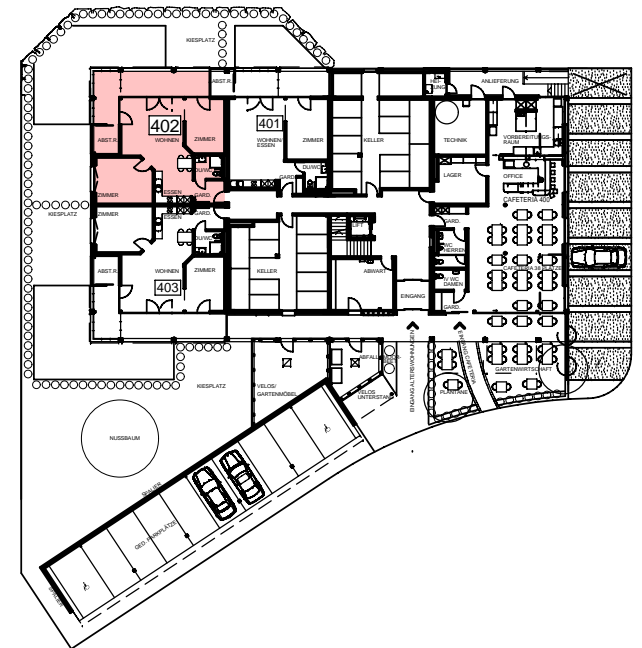

1. OBERGESCHOSS

ERDGESCHOSS