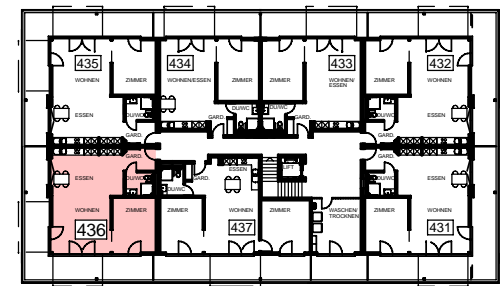

ÜBERSICHT

ATTIKAGESCHOSS