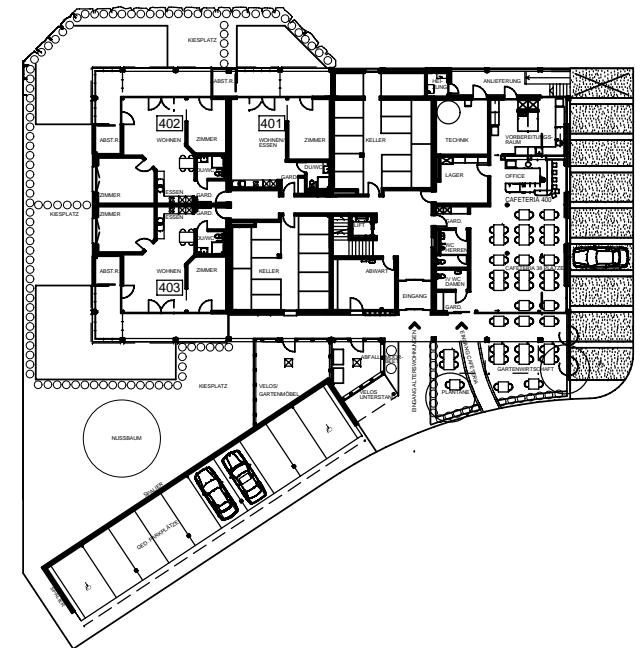

1. OBERGESCHOSS

ERDGESCHOSS

3 1/2 ZIMMER - WOHNUNG MST. 1:100

GENOSSENSCHAFT ALTERSWOHNUNGEN LINTH, 8752 NÄFELS

HAUS ZIGERRIBISTR.2, OBERURNEN / HAUS 4

2.OG 422
1.OG 412

3 1/2 ZIMMER - WOHNUNG MST. 1:100

ÜBERSICHT