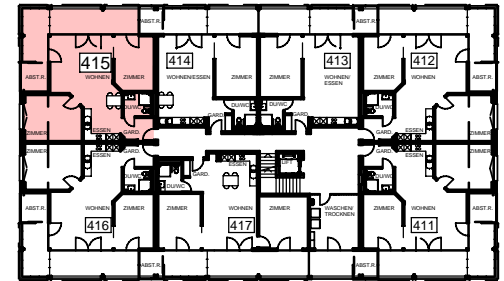

GENOSSENSCHAFT ALTERSWOHNUNGEN LINTH, 8752 NÄFELS

HAUS ZIGERRIBISTR.2, OBERURNEN / HAUS 4

2.OG 425
 1.OG 415
 EG 402

3 1/2 ZIMMER - WOHNUNG MST. 1:100

ÜBERSICHT

ATTIKAGESCHOSS

2. OBERGESCHOSS

1. OBERGESCHOSS