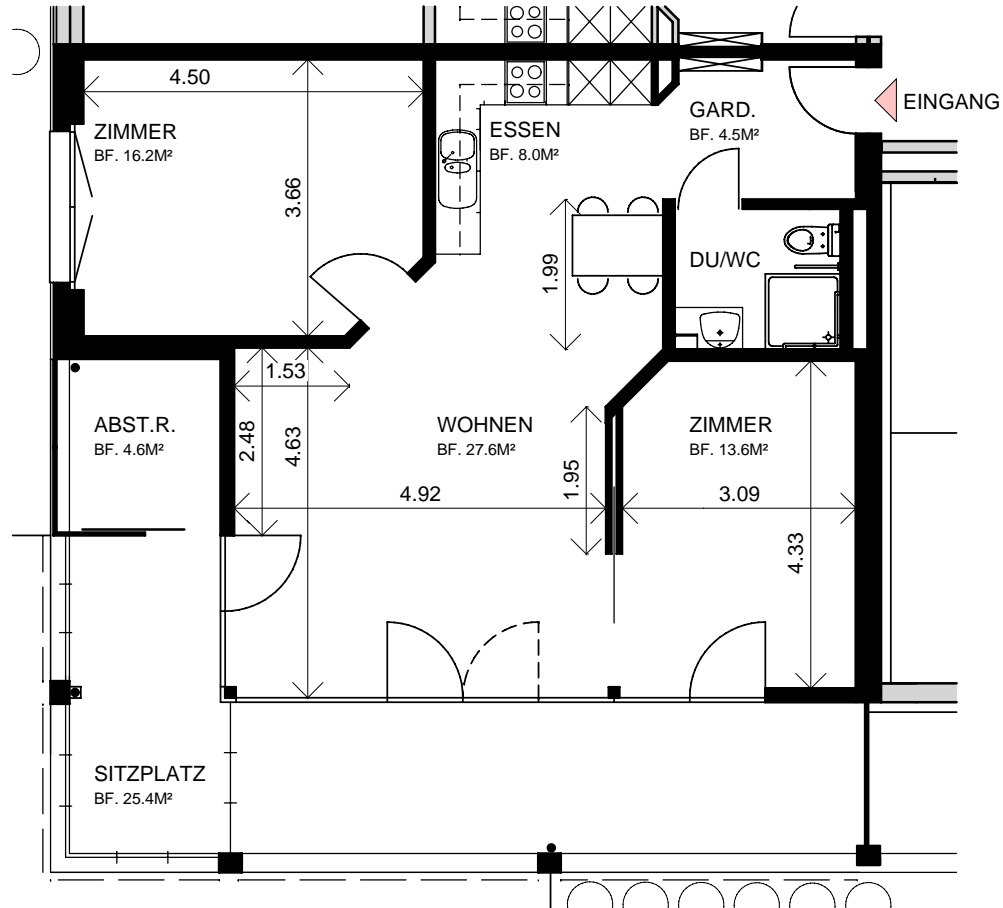

GENOSSENSCHAFT ALTERSWOHNUNGEN LINTH, 8752 NÄFELS

HAUS ZIGERRIBISTR.2, OBERURNEN / HAUS 4

2.OG 426
1.OG 416
EG 403