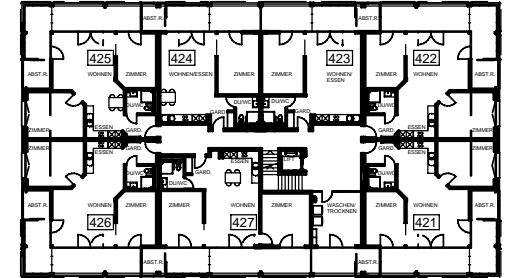

HAUS ZIGERRIBISTR.2, OBERURNEN / HAUS 4

AT 435

2 1/2 ZIMMER - WOHNUNG MST. 1:100

ÜBERSICHT

ATTIKAGESCHOSS

2. OBERGESCHOSS

1. OBERGESCHOSS

ERDGESCHOSS