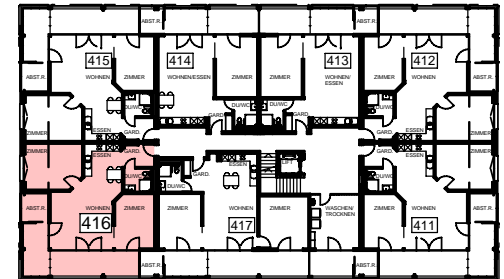

ERDGESCHOSS

GENOSSENSCHAFT ALTERSWOHNUNGEN LINTH, 8752 NÄFELS

HAUS ZIGERRIBISTR.2, OBERURNEN / HAUS 4

2.OG 426
 1.OG 416
 EG 403

3 1/2 ZIMMER - WOHNUNG MST. 1:100

ÜBERSICHT

ATTIKAGESCHOSS

2. OBERGESCHOSS