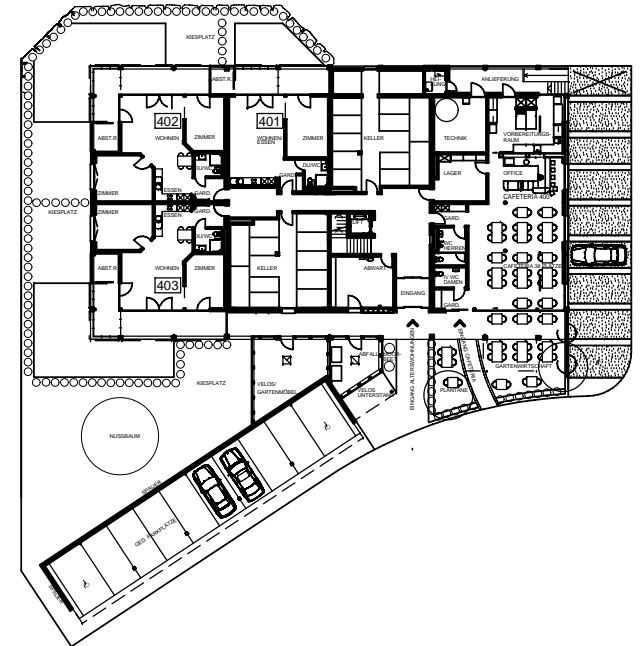

HAUS ZIGERRIBISTR.2, OBERURNEN / HAUS 4

AT 435

2 1/2 ZIMMER - WOHNUNG MST. 1:100

ÜBERSICHT

ATTIKAGESCHOSS

2. OBERGESCHOSS

1. OBERGESCHOSS

ERDGESCHOSS

GENOSSENSCHAFT ALTERSWOHNUNGEN LINTH, 8752 NÄFELS

HAUS ZIGERRIBISTR.2, OBERURNEN / HAUS 4

AT 436

ÜBERSICHT

ATTIKAGESCHOSS

2. OBERGESCHOSS

1. OBERGESCHOSS

ERDGESCHOSS

2 1/2 ZIMMER - WOHNUNG MST. 1:100