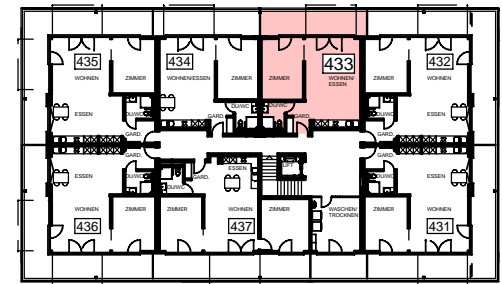

2 ½ ZIMMER - WOHNUNG MST. 1:100

ÜBERSICHT

ATTIKAGESCHOSS