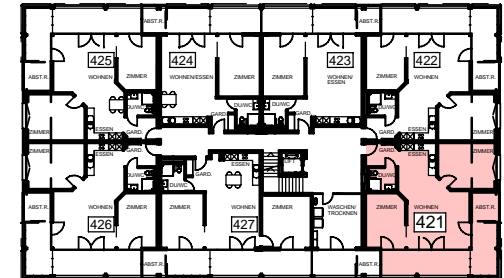

2. OBERGESCHOSS