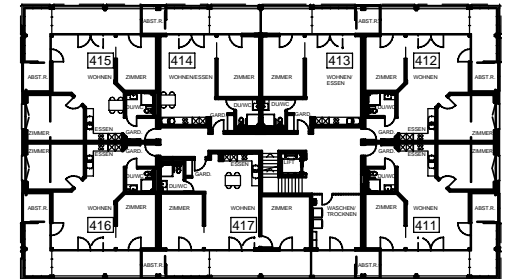

HAUS ZIGERRIBISTR.2, OBERURNEN / HAUS 4

AT 435

2 1/2 ZIMMER - WOHNUNG MST. 1:100

ÜBERSICHT

ATTIKAGESCHOSS

2. OBERGESCHOSS

1. OBERGESCHOSS

ERDGESCHOSS