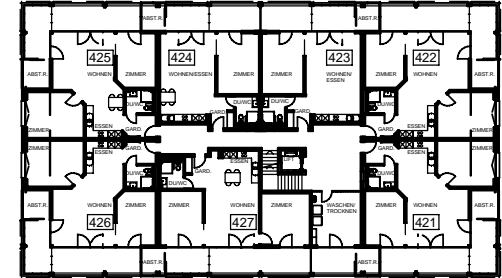

HAUS ZIGERRIBISTR.2, OBERURNEN / HAUS 4

AT 435

2 1/2 ZIMMER - WOHNUNG MST. 1:100

ÜBERSICHT

ATTIKAGESCHOSS

2. OBERGESCHOSS

1. OBERGESCHOSS

ERDGESCHOSS

GENOSSENSCHAFT ALTERSWOHNUNGEN LINTH, 8752 NÄFELS

HAUS ZIGERRIBISTR.2, OBERURNEN / HAUS 4

AT 436

ÜBERSICHT

ATTIKAGESCHOSS

2. OBERGESCHOSS

1. OBERGESCHOSS

ERDGESCHOSS

2 1/2 ZIMMER - WOHNUNG MST. 1:100