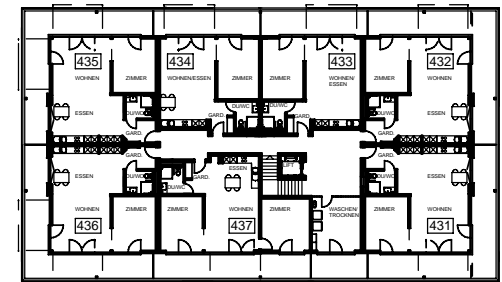

1. OBERGESCHOSS

ERDGESCHOSS

3 1/2 ZIMMER - WOHNUNG MST. 1:100

GENOSSENSCHAFT ALTERSWOHNUNGEN LINTH, 8752 NÄFELS

HAUS ZIGERRIBISTR.2, OBERURNEN / HAUS 4

2.OG 422
1.OG 412

3 1/2 ZIMMER - WOHNUNG MST. 1:100

ÜBERSICHT