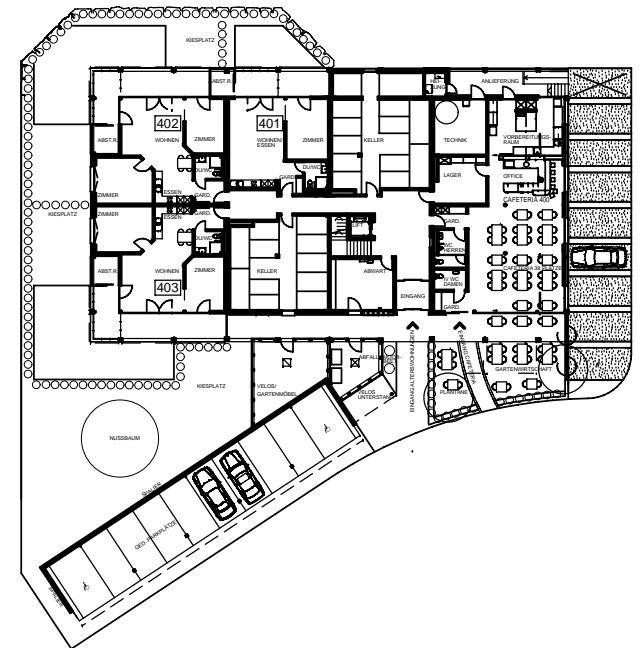

1. OBERGESCHOSS