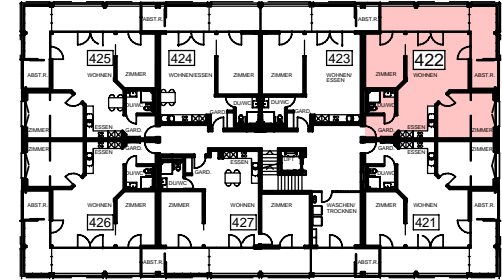

ATTIKAGESCHOSS