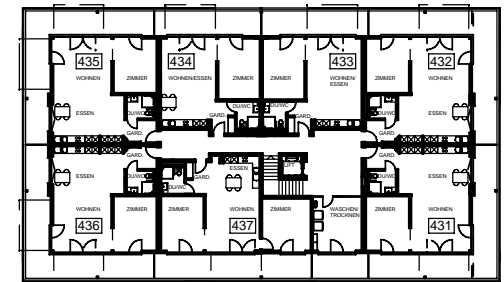

ATTIKAGESCHOSS