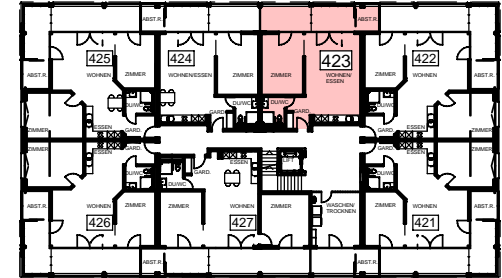

2. OBERGESCHOSS