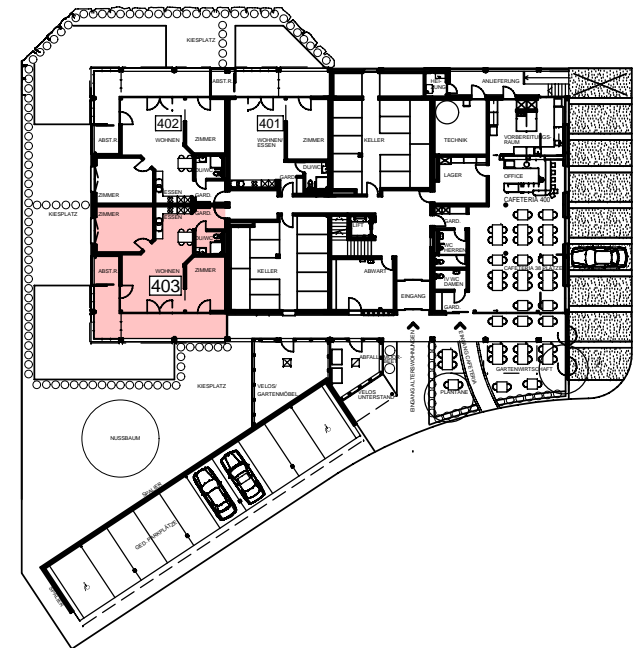

1. OBERGESCHOSS

ERDGESCHOSS