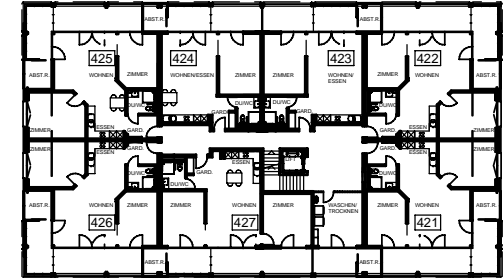

AT 432

2 1/2 ZIMMER - WOHNUNG MST. 1:100

ÜBERSICHT

ATTIKAGESCHOSS

2. OBERGESCHOSS

1. OBERGESCHOSS

ERDGESCHOSS

GENOSSENSCHAFT ALTERSWOHNUNGEN LINTH, 8752 NÄFELS

HAUS ZIGERRIBISTR.2, OBERURNEN / HAUS 4

AT 435

2 1/2 ZIMMER - WOHNUNG MST. 1:100

ÜBERSICHT

ATTIKAGESCHOSS

2. OBERGESCHOSS

1. OBERGESCHOSS

ERDGESCHOSS