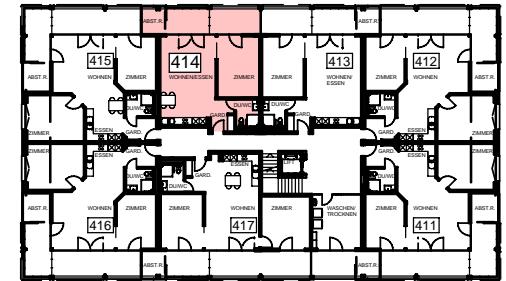

HAUS ZIGERRIBISTR.2, OBERURNEN / HAUS 4

AT	434
2.OG	424
1.OG	414
EG	401

2 ½ ZIMMER - WOHNUNG MST. 1:100

ÜBERSICHT

ATTIKAGESCHOSS

2. OBERGESCHOSS

1. OBERGESCHOSS

ERDGESCHOSS

GENOSSENSCHAFT ALTERSWOHNUNGEN LINTH, 8752 NÄFELS

HAUS ZIGERRIBISTR.2, OBERURNEN / HAUS 4

2.OG 425
 1.OG 415
 EG 402

3 1/2 ZIMMER - WOHNUNG MST. 1:100

ÜBERSICHT

ATTIKAGESCHOSS

2. OBERGESCHOSS

1. OBERGESCHOSS