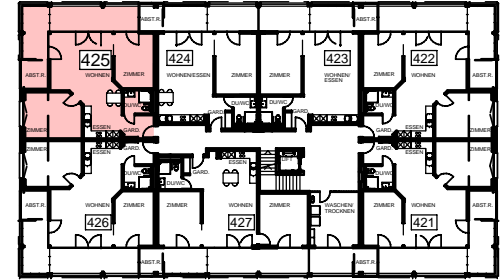

GENOSSENSCHAFT ALTERSWOHNUNGEN LINTH, 8752 NÄFELS

HAUS ZIGERRIBISTR.2, OBERURNEN / HAUS 4

2.OG 425
 1.OG 415
 EG 402

3 1/2 ZIMMER - WOHNUNG MST. 1:100

ÜBERSICHT

ATTIKAGESCHOSS

2. OBERGESCHOSS

1. OBERGESCHOSS