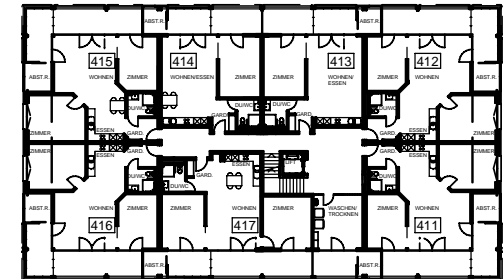

AT 432

2 1/2 ZIMMER - WOHNUNG MST. 1:100

ÜBERSICHT

ATTIKAGESCHOSS

2. OBERGESCHOSS

1. OBERGESCHOSS

ERDGESCHOSS

GENOSSENSCHAFT ALTERSWOHNUNGEN LINTH, 8752 NÄFELS

HAUS ZIGERRIBISTR.2, OBERURNEN / HAUS 4

AT 435

2 1/2 ZIMMER - WOHNUNG MST. 1:100

ÜBERSICHT

ATTIKAGESCHOSS

2. OBERGESCHOSS

1. OBERGESCHOSS

ERDGESCHOSS