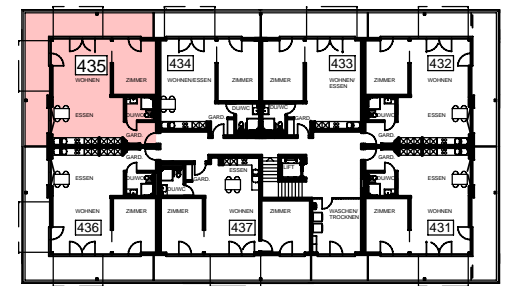

AT 432

2 1/2 ZIMMER - WOHNUNG MST. 1:100

ÜBERSICHT

ATTIKAGESCHOSS

2. OBERGESCHOSS

1. OBERGESCHOSS

ERDGESCHOSS

GENOSSENSCHAFT ALTERSWOHNUNGEN LINTH, 8752 NÄFELS

HAUS ZIGERRIBISTR.2, OBERURNEN / HAUS 4

AT 435

2 1/2 ZIMMER - WOHNUNG MST. 1:100

ÜBERSICHT

ATTIKAGESCHOSS

2. OBERGESCHOSS

1. OBERGESCHOSS

ERDGESCHOSS