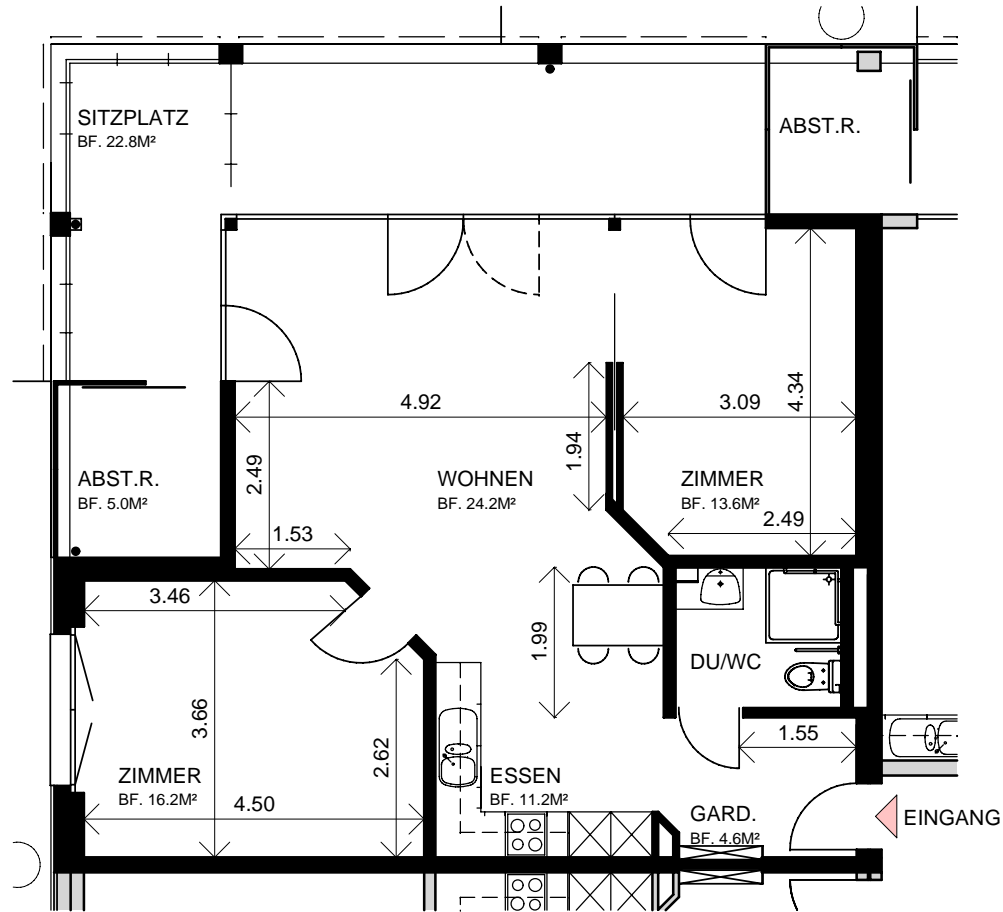

HAUS ZIGERRIBISTR.2, OBERURNEN / HAUS 4

AT	434
2.OG	424
1.OG	414
EG	401

2 ½ ZIMMER - WOHNUNG MST. 1:100

ÜBERSICHT

ATTIKAGESCHOSS

2. OBERGESCHOSS

1. OBERGESCHOSS

ERDGESCHOSS

GENOSSENSCHAFT ALTERSWOHNUNGEN LINTH, 8752 NÄFELS

HAUS ZIGERRIBISTR.2, OBERURNEN / HAUS 4

2.OG 425
 1.OG 415
 EG 402

3 1/2 ZIMMER - WOHNUNG MST. 1:100

ÜBERSICHT

ATTIKAGESCHOSS

2. OBERGESCHOSS

1. OBERGESCHOSS