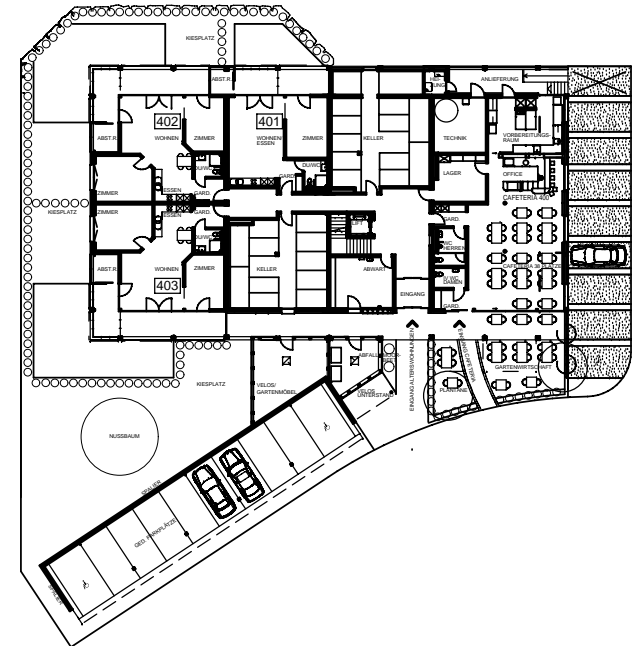

AT 432

2 1/2 ZIMMER - WOHNUNG MST. 1:100

ÜBERSICHT

ATTIKAGESCHOSS

2. OBERGESCHOSS

1. OBERGESCHOSS

ERDGESCHOSS

GENOSSENSCHAFT ALTERSWOHNUNGEN LINTH, 8752 NÄFELS

HAUS ZIGERRIBISTR.2, OBERURNEN / HAUS 4

AT 435

2 1/2 ZIMMER - WOHNUNG MST. 1:100

ÜBERSICHT

ATTIKAGESCHOSS

2. OBERGESCHOSS

1. OBERGESCHOSS

ERDGESCHOSS