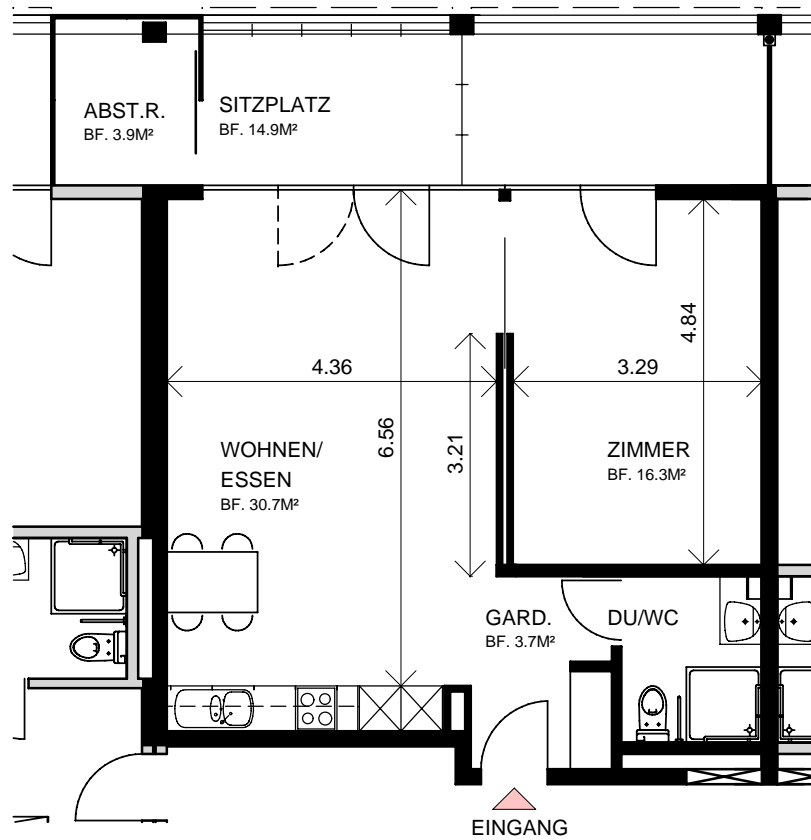

HAUS ZIGERRIBISTR.2, OBERURNEN / HAUS 4

AT	434
2.OG	424
1.OG	414
EG	401

2 ½ ZIMMER - WOHNUNG MST. 1:100

ÜBERSICHT

ATTIKAGESCHOSS

2. OBERGESCHOSS

1. OBERGESCHOSS

ERDGESCHOSS

GENOSSENSCHAFT ALTERSWOHNUNGEN LINTH, 8752 NÄFELS

HAUS ZIGERRIBISTR.2, OBERURNEN / HAUS 4

2.OG 425
 1.OG 415
 EG 402

3 1/2 ZIMMER - WOHNUNG MST. 1:100

ÜBERSICHT

ATTIKAGESCHOSS

2. OBERGESCHOSS

1. OBERGESCHOSS